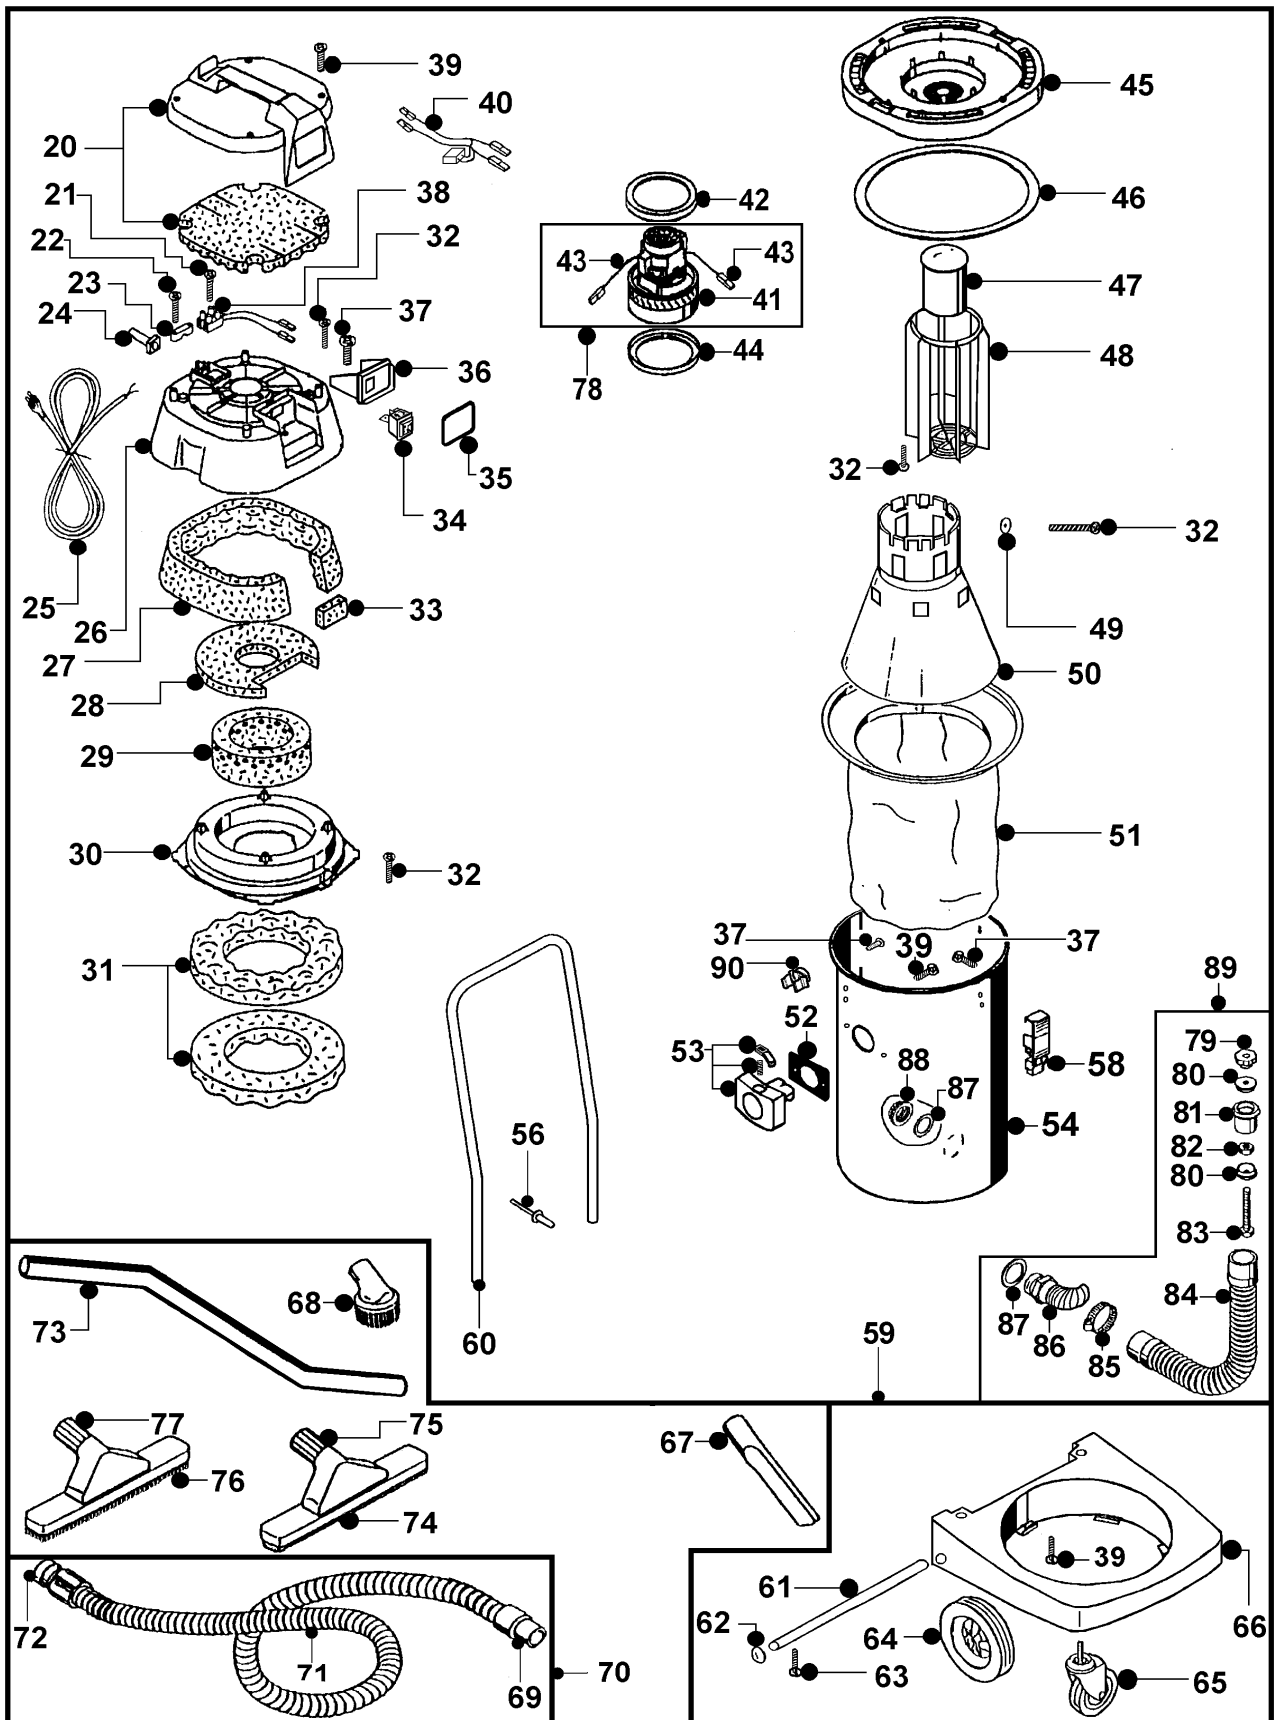

AS 400 PD GH 230V EXP GIA/GRI

17261210001

TAVOLA / TABLE N°100039

AS 400 PD GH 230V EXP GIA/GRI**17261210001**

POS.	DESCRIZIONE	DESCRIPTION	Q.tà Qty.	CODICE CODE	NOTE NOTES
20	GR. MANIGLIA AS 10 GRIGIA+FIREFLEX		1	4071004	
21	VITE TCC 3 X 20 SP		1	2508500	
22	VITE TC M 3 X 16 ZINCATA		2	2508213	
23	BLOCCACAVO A PONTICELLO		1	2001340	
24	PASSACAVO GRIGIO		1	2502000	
25	CAVO 2 X 1 GRI. MT 10 EXP		1	2507065	
26	GR. CALOTTA AS 10 GIALLA+INSERTI		1	6003320	
27	FIREFLEX CALOTTA AS 10		1	3000603	
28	FIREFLEX RAFFR.CALOTTA AS 10		1	3000602	
29	FIREFLEX RONDELLA A 35 FORI		1	3000601	
30	RONDELLA SEPARATORE AS 10		1	2009200	
31	FIREFLEX BASAMENTO MOT. AS 10		2	3000600	
32	VITE TCC 5 X 16 SP		14	2508570	
33	PROTEZIONE ADESIVA TRECCIOLE		1	3000053	
34	INTERRUTTORE BIPOLARE		1	2506230	
35	GUARNIZIONE QUADRO ELETTRICO		1	2502605	
36	QUADRO ELETTRICO AS 27		1	2009252	
37	VITE TCC 5 X 13 SP		8	2508560	
38	MORSETTO A 2 POLI ALIM. BIANCO		1	6100220	
39	VITE TCC 5 X 22 CP		12	2508591	
40	CONDENSATORE CABLATO AS 27		1	3005011	
41	MOTORE 2 A210 230V		1	2505450	
42	GUARNIZIONE MOTORE M 15 SP 7, 5		1	2502530	
43	TRECCIOLA MOTORE WD 400		2	2506377	
44	GUARNIZIONE MOTORE WS 1		1	2502500	
45	BASAMENTO MOTORE AS400 GRI.WD		1	2209204	
46	GUARNIZIONE BASAM. MOT. WD 400		1	2502405	
47	GALLEGGIANTE COMPLETO		1	6101100	
48	CESTELLO GALLEGGIANTE AS 27		1	2000090	
49	RONDELLA D. 6 X 24 X 1 ZINCATA		1	2509030	
50	CONO TENDIFILTRO AS 58		1	2000095	
51	GR. FILTRO WD 400 CESTELLO ACC.		1	6730000	
52	GUARNIZIONE BOCCHETTA D. 50		1	2502550	
53	BOCCHETTA NYLON D. 50 COMPL.		1	6000205	
54	INVOLUCRO WD 400 P GRIGIO WD		1	2206800	
56	RIVETTO 4,8 X 10		4	2508830	
58	CHIUS.AS10 CON RECUP.NERA CMP		2	6100019	
59	CARRELLO WD 400 GIALLO COMPL.		1	6000310	
60	MANIGLIA ACCIAIO WD 400		1	2504290	
61	ASTA TUBOLARE PER RUOTA		1	2504315	
62	TAPPO 20 X F-18-17		2	855000250	
63	VITE TCC 5 X 32 SP		2	2508592	
64	RUOTA POSTERIORE D.160 WD 400		2	2510018	
65	RUOTA PIVOTTANTE WS 95		2	2510155	
66	BASAMENTO RUOTE WD 400 GIALLO		1	6003300	
67	LANCIA PIATTA D. 40		1	2511610	
68	PENNELLO SERIE D. 40		1	2511615	